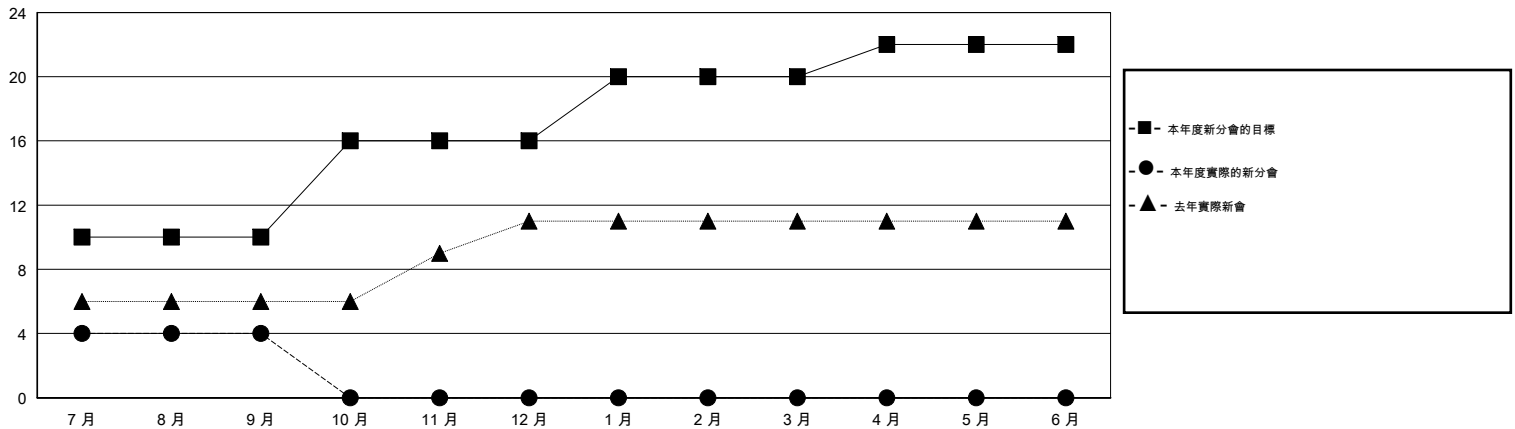

MONTHLY MEMBERSHIP PROGRESS REPORT

District 383

Results as of: 9/30/2014

GMT: WUSHUN XU

地點 CHINA

GMT憲章區 5

分會				
成果 2014-2015				
季	新分會目標	新會	會員流失的分會	淨增/減
7月/8月/9月	10	4	0	4
10月/11月/12月	6	0	0	0
1月/2月/3月	4	0	0	0
4月/5月/6月	2	0	0	0

位會員@每位須繳				
成果 2014-2015				
季	新會員目標	增加的授証/新會員	退會人數	淨增/減
7月/8月/9月	430	235	38	197
10月/11月/12月	280	0	0	0
1月/2月/3月	200	0	0	0
4月/5月/6月	40	0	0	0

目標與實際新會累積