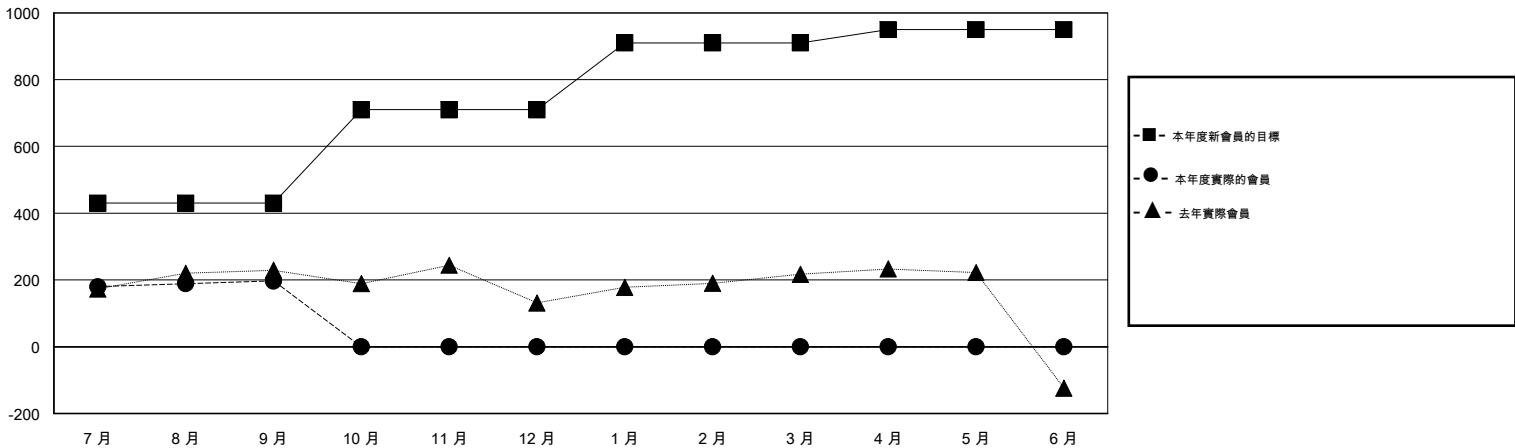

目標和實際會員累積

已取消的分會: 0	20 CLUBS OF 52 增添1位或以上的新會員	性別分佈
放棄的會員	點擊這裡取得健康評估資料	男 878 (66.26%)
		女 447 (33.74%)
		家庭單位會員 107
		戶長 52
過世 0		非戶長 55
分會已取消 0		
其他 38		
總計 38